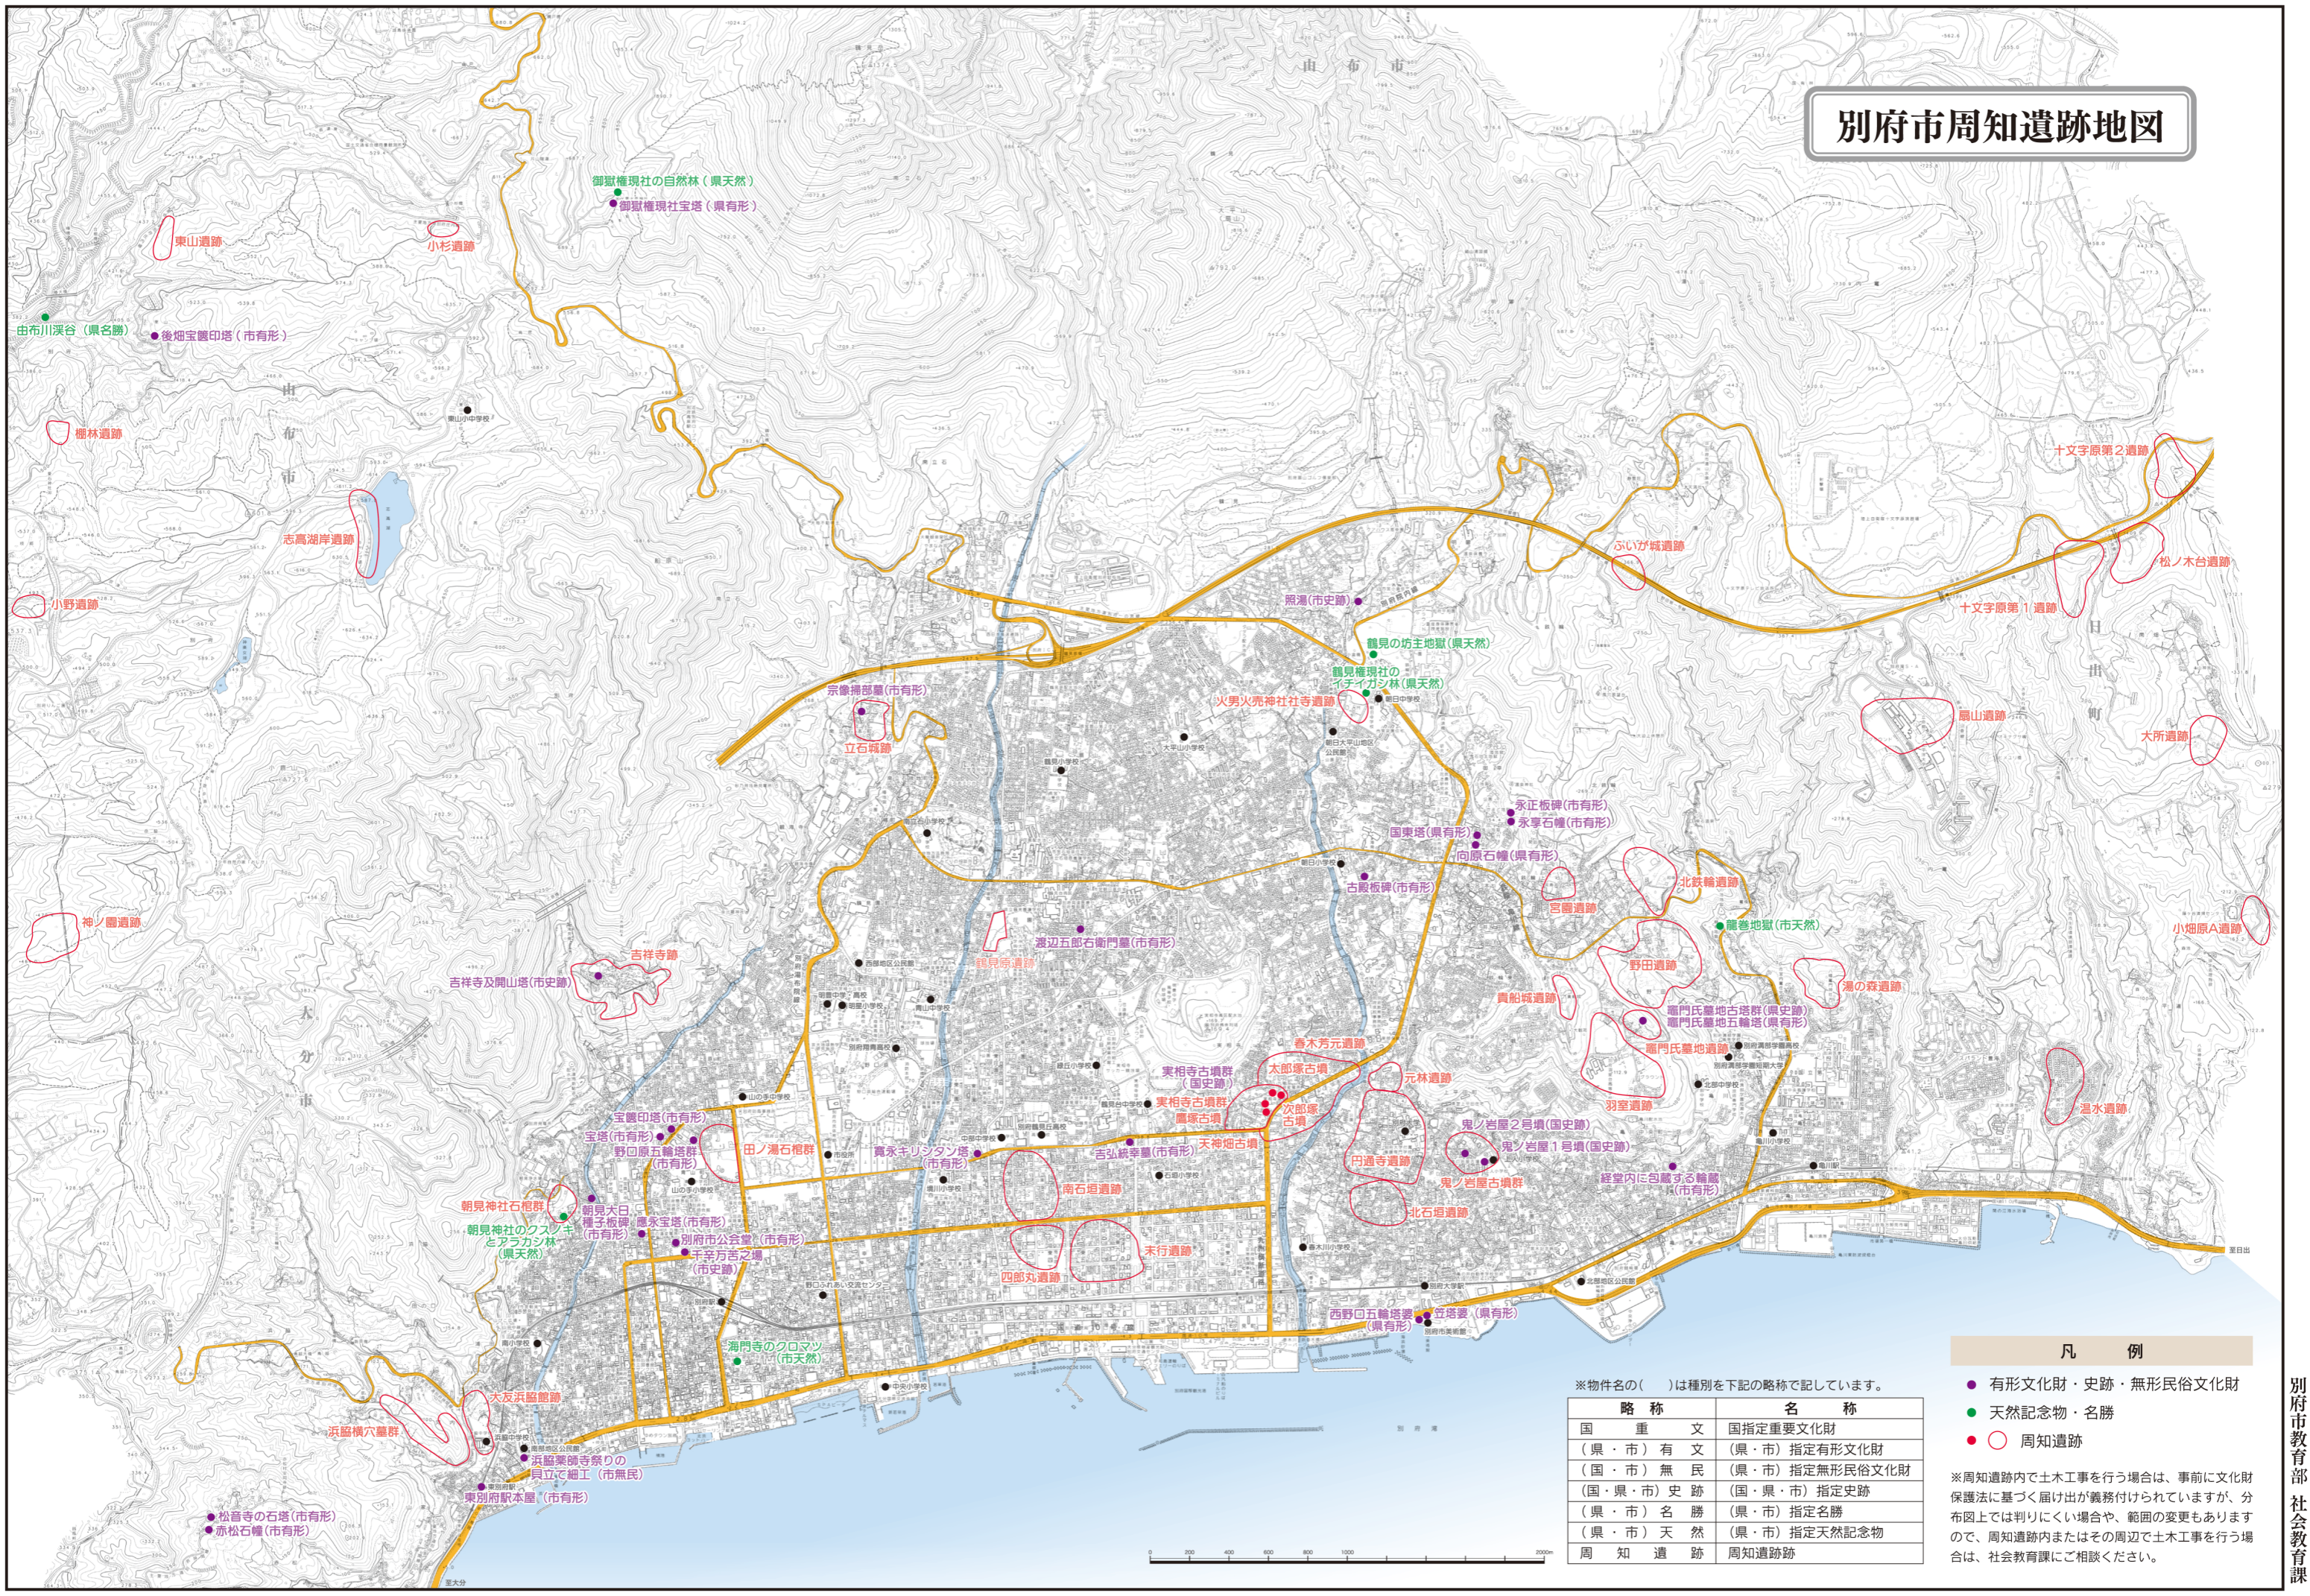

# 別府市周知遺跡地図

## 凡例

- 有形文化財・史跡・無形民俗文化財
- 天然記念物・名勝
- 周知遺跡

※周知遺跡内で土木工事を行う場合は、事前に文化財保護法に基づく届け出が義務付けられていますが、分布図上では判りにくい場合や、範囲の変更もありますので、周知遺跡内またはその周辺で土木工事を行う場合は、社会教育課にご相談ください。

※物件名の( )は種別を下記の略称で記しています。

略称	名称
国重文	国指定重要文化財
(県・市)有文	(県・市)指定有形文化財
(国・市)無民	(県・市)指定無形民俗文化財
(国・県・市)史跡	(国・県・市)指定史跡
(県・市)名勝	(県・市)指定名勝
(県・市)天然	(県・市)指定天然記念物
周知遺跡	周知遺跡跡