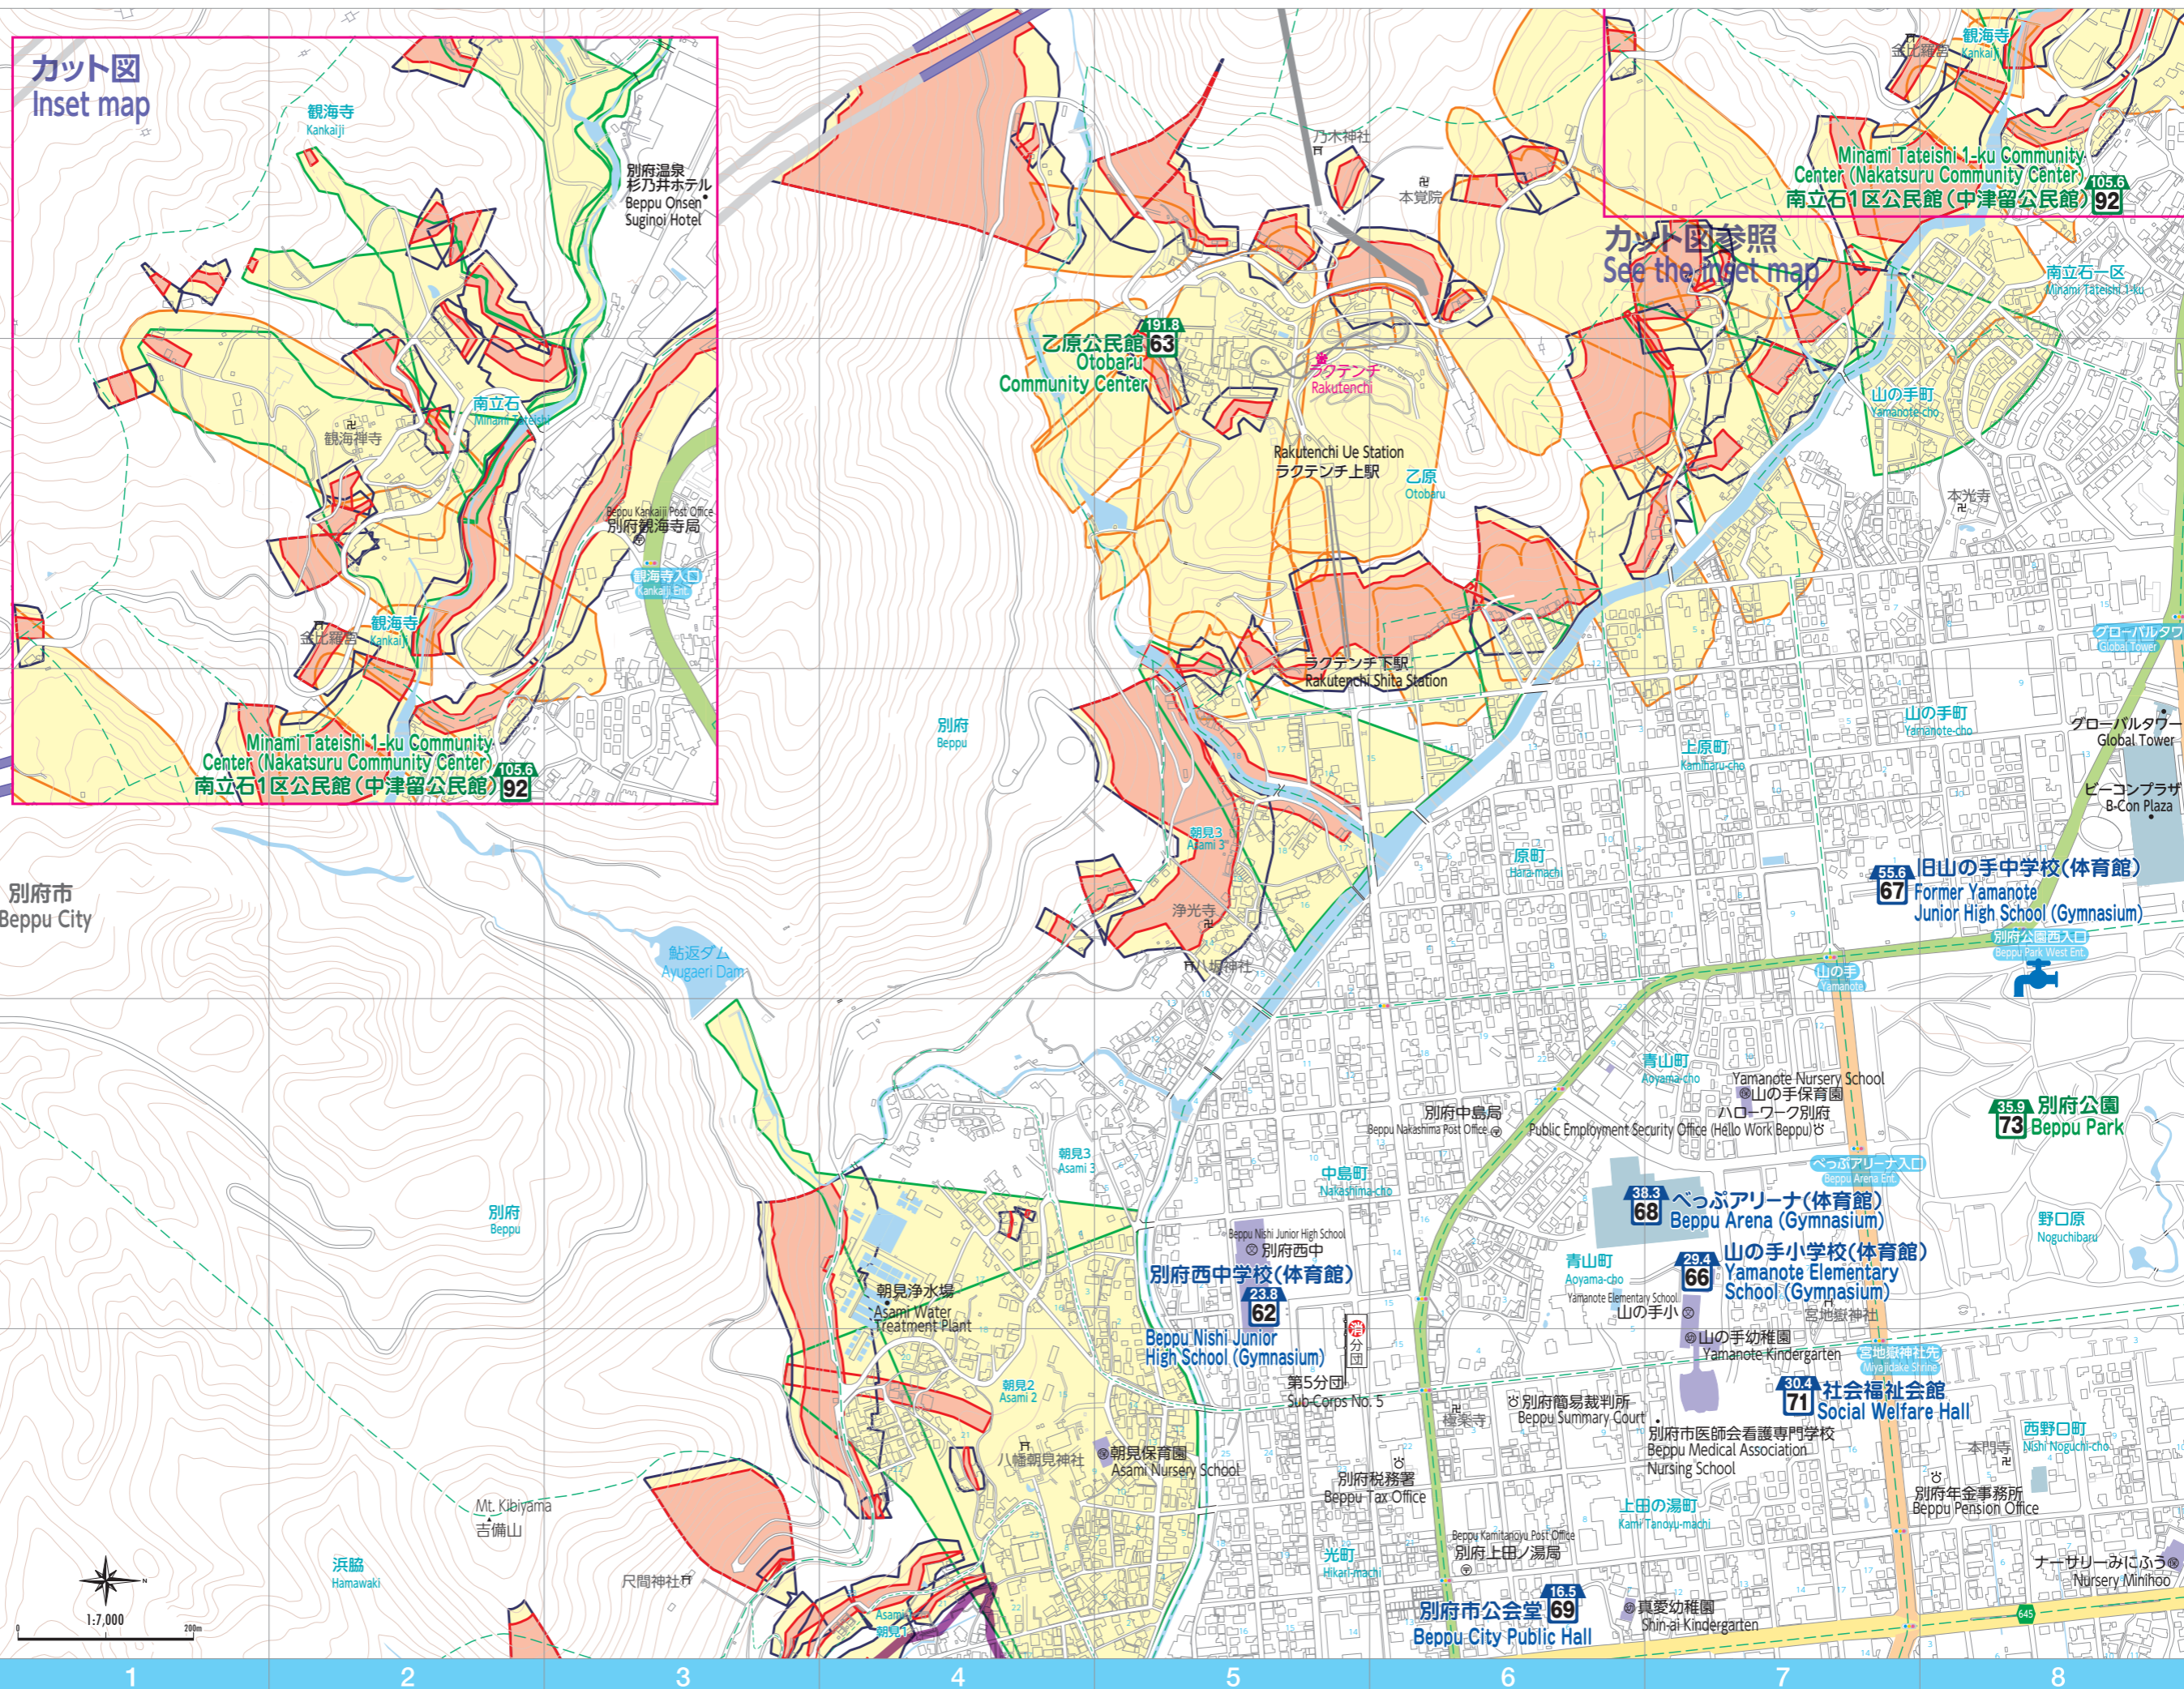

5

		8
	5	6
10	1	2

Detailed Map  
詳細図  
Aoyama  
青山  
Nishi  
西  
Minami Tateishi  
南立石

カッパ図  
Inset map

カッパ図参照  
See the inset map

Flood and Landslide Disaster Prevention Map