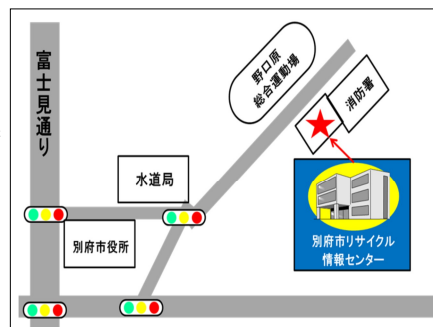

◆お問い合わせ先◆別府市リサイクル情報センター 電話番号：25-5310